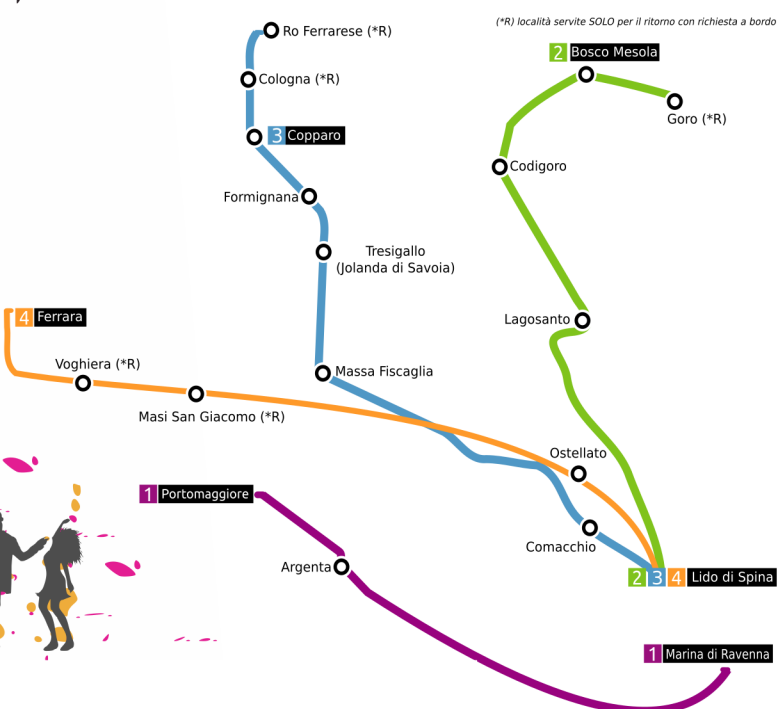

DISCO BUS

SERVIZIO DI TRASPORTO PUBBLICO NOTTURNO DI FERRARA dal 10/06/23 al 05/08/23

QUANDO

Ogni sabato notte, dal 10 giugno al 05 agosto
 Partenza andata ore 22:30 (22:45 linea 2)
 Partenza ritorno ore 4:30
 Prenotazioni ed acquisto biglietto tramite app Roger

CHI

Servizio dedicato dai 14 anni in su

DOVE

Quattro linee

- 1 Portomaggiore - Argenta - Marina di Ravenna
- 2 Goro - Bosco Mesola - Codigoro - Lagosanto - Lido Nazioni - Portograbaldi - Lido di Spina
- 3 Cologna - Copparo - Formignana - Tresigallo (Jolanda di Savoia) - Massa Fiscaglia - Comacchio - Lido di Spina
- 4 Ferrara - Voghiera - Masi San Giacomo - Ostellato - Lido di Spina

(*R) località servite SOLO per il ritorno con richiesta a bordo bus

Linea 3					
FERMATA	INDIRIZZO		ANDATA		RITORNO
RO FERRARESE (*R)	P.zza Giuseppe Mazzini	↓	-	↑	6:00
COLOGNA PIAZZA (*R)	Piazza Libertà 72		-		5:45
COPPARO OSPEDALE	Viale I. Ricci fr.63		22:30		5:35
FORMIGNANA CENTRO	Piazza Brighenti 5		22:45		5:20
TRESIGALLO (JOLANDA DI SAVOIA)	Piazza del Popolo (Tresigallo)		22:50		5:15
MASSA FISCAGLIA	Piazzale del Donatore		23:05		5:00
COMACCHIO OSPEDALE	Via Felletti		23:25		4:40
LIDO SPINA - BARRACUDA	Via Raffaello Sanzio fr.121		23:35		4:30

(*R) località servite SOLO per il ritorno con richiesta a bordo bus

Linea 4					
FERMATA	INDIRIZZO		ANDATA		RITORNO
FERRARA STAZIONE - SCALO MERCI	Via San Giacomo	↓	22.30	↑	05:35
FERRARA VIA BOLOGNA - C. COMM.LE IL CASTELLO	Via Bologna fr.284		22.35		05:30
VOGHIERA GIARDINO (*R)	Via Europa fr.1		-		05:15
MASI SAN GIACOMO (*R)	Via Don Minzoni		-		05:05
OSTELLATO STAZIONE	Via Comacchio 89		23.00		04:45
LIDO SPINA - BARRACUDA	Via Raffaello Sanzio fr.121		23.30		04.30